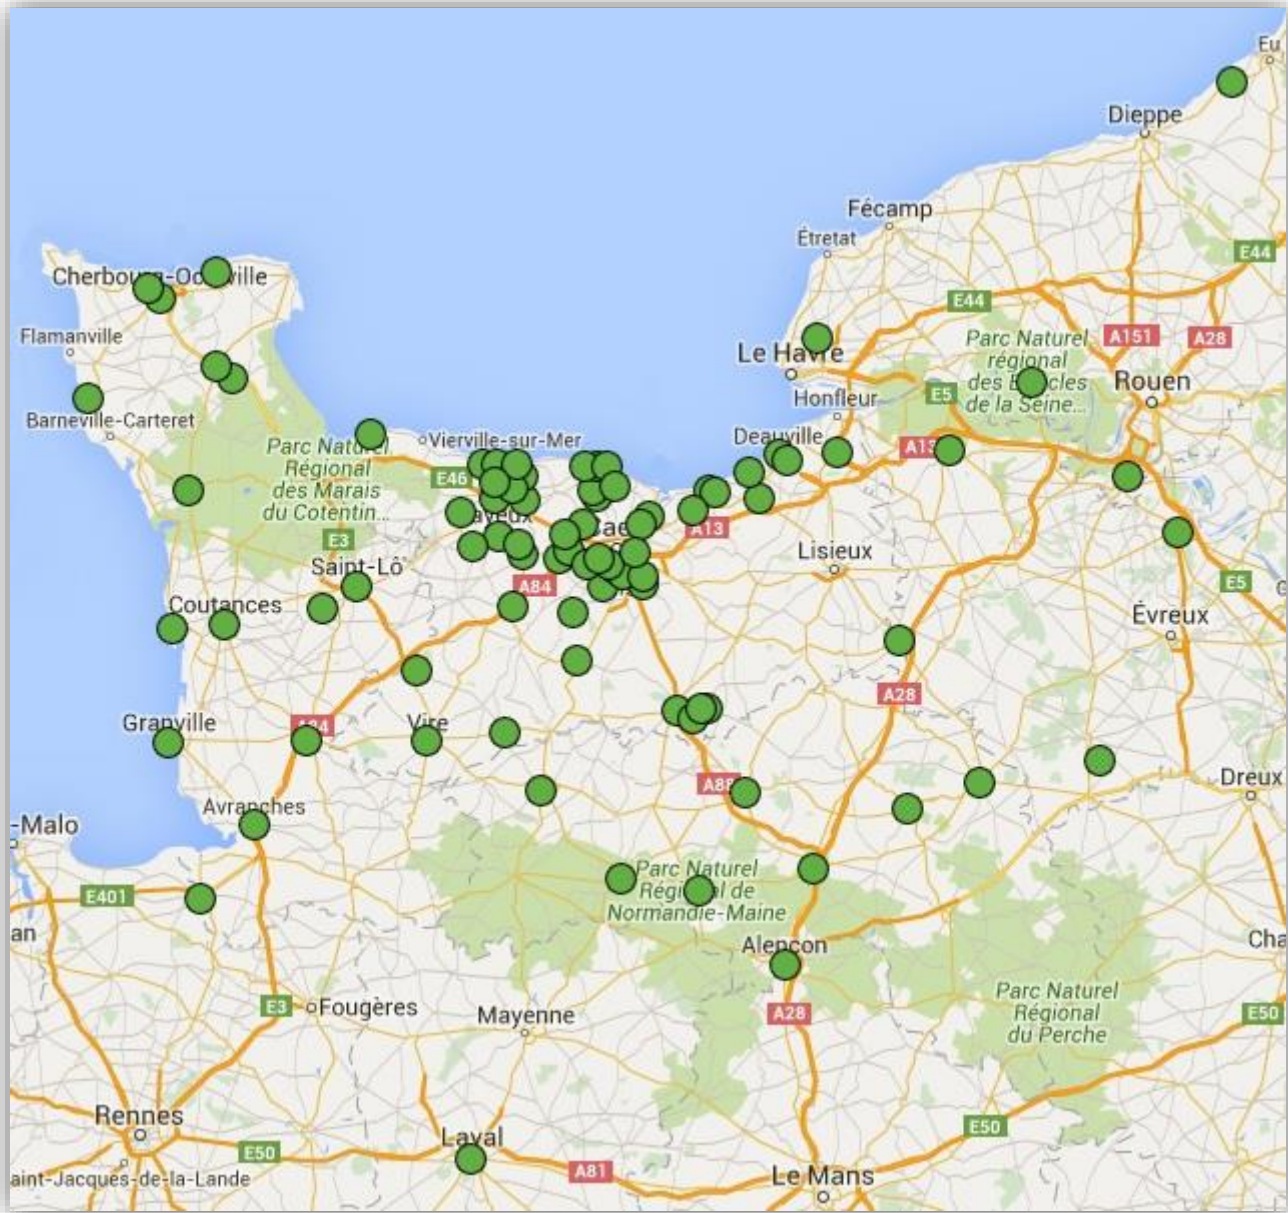

COLLECTIVITES

Carte des territoires déjà formés

Collectivités ayant eu recours à la formation des élus locaux